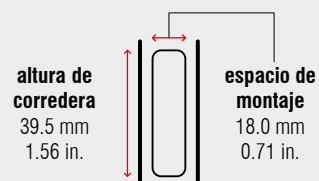

FR 1052 SCC | Corredera de extensión parcial con estabilidad lateral

Especificaciones

-  lateral
-  18.0 mm / 0.71 in.
-  dinámica hasta 50 kg / 110 lbs.
-  ruedas de plástico silenciosas
-  acero inoxidable 1.4509 / 441
-  -25 °C hasta +80 °C
-13 °F hasta +176 °F

Características

- perfil unilateral reforzado (derecho)
- tope trasero
- auto-cierre
- compatible con las correderas de extensión total diferencial FR 790 SCC y FR 785 SCC

Medidas

| Longitud | | Recorrido de Extensión | | Peso | | No. de artículo |
|----------|-------|------------------------|-------|-----------|------|-----------------|
| | | | | por juego | | |
| mm | inch | mm | inch | kg | lbs. | |
| 400 | 15.75 | 294 | 11.57 | 0.95 | 2.09 | 1601 |
| 450 | 17.72 | 344 | 13.54 | 1.07 | 2.37 | 1602 |
| 500 | 19.69 | 394 | 15.51 | 1.18 | 2.61 | 1603 |
| 550 | 21.65 | 424 | 16.69 | 1.30 | 2.87 | 1604 |
| 600 | 23.62 | 474 | 18.66 | 1.42 | 3.13 | 1605 |
| 650 | 25.59 | 524 | 20.63 | 1.52 | 3.35 | 1606 |
| 700 | 27.56 | 574 | 22.60 | * | * | * |
| 750 | 29.53 | 624 | 24.57 | * | * | * |

Unidad de empaque – juegos por caja, todas las longitudes: 10

* bajo pedido