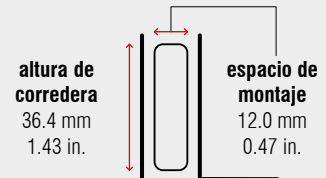

FR 2021

Corredera de extensión parcial
con estabilidad lateral

Especificaciones

-  sobrepuesto
-  12.0 mm / 0.47 in.
-  dinámica hasta 35 kg / 80 lbs.
-  ruedas de plástico sólido
-  acero, recubrimiento en polvo

Características

- ajuste del ancho integrado para regulación del juego de montaje hasta 2 mm (0.08 in.)
- orificios dobles en el perfil del cuerpo para montaje desplazado en tabiques delgados
- orificios longitudinales en el perfil del cuerpo y del cajón para un fácil ajuste de la altura
- entalladura doble en el perfil del cajón fija el cajón cuando éste está extraído
- perfil unilateral reforzado (izquierdo)
- auto-cierre
- intercambiable en la rejilla de altura de 32 mm (1.26 in.) con extensión total FR 6500
- bajo pedido perfil del cuerpo con amortiguador sintético

Medidas

Longitud		Recorrido de Extensión		Peso		No. de artículo
				por juego		blanco puro
mm	inch	mm	inch	kg	lbs.	
300	11.81	215	8.46	0.50	1.11	7065
350	13.78	265	10.43	0.58	1.27	7066
400	15.75	300	11.81	0.67	1.47	7067
450	17.72	350	13.78	0.73	1.61	7068
500	19.69	400	15.75	0.82	1.81	7069
550	21.65	430	16.93	0.91	2.00	7070
600	23.62	480	18.90	0.99	2.19	7071
650	25.59	530	20.87	1.09	2.41	7072
700	27.56	560	22.05	1.17	2.58	7082