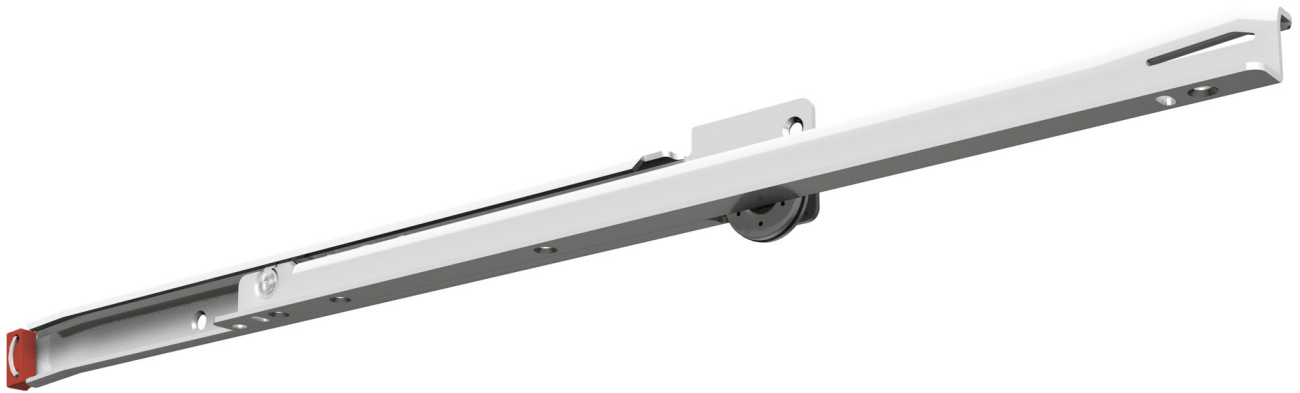

# FR 2071 | Corredera de extensión parcial con estabilidad lateral

## Especificaciones

-  sobrepuesto
-  15.0 mm / 0.59 in.
-  dinámica hasta 70 kg / 155 lbs.
-  ruedas de plástico silenciosas
-  acero, recubrimiento en polvo

## Características

- perfil del cuerpo con amortiguador sintético
- entalladura doble en el perfil del cajón fija el cajón cuando éste está extraído
- perfil unilateral reforzado (derecho)
- auto-cierre