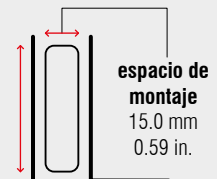

## Especificaciones

-  sobrepuesto
-  15.0 mm / 0.59 in.
-  dinámica hasta 70 kg / 155 lbs.
-  ruedas de plástico silenciosas
-  acero, recubrimiento en polvo

## Características

- perfil del cuerpo con amortiguador sintético
- entalladura doble en el perfil del cajón fija el cajón cuando éste está extraído
- perfil unilateral reforzado (derecho)
- auto-cierre

## Medidas

**altura de  
corredera**  
45.3 mm  
1.78 in.

Longitud		Recorrido de Extensión		Peso		No. de artículo
				por juego		blanco puro
mm	inch	mm	inch	kg	lbs.	
300	11.81	212	8.35	0.86	1.90	<b>1349</b>
350	13.78	262	10.31	1.09	2.40	<b>1350</b>
400	15.75	302	11.89	1.13	2.49	<b>1351</b>
450	17.72	352	13.86	1.27	2.79	<b>1352</b>
500	19.69	402	15.83	1.41	3.12	<b>1353</b>
550	21.65	432	17.01	1.54	3.40	<b>1354</b>
600	23.62	482	18.98	1.69	3.73	<b>1355</b>
650	25.59	532	20.94	1.83	4.04	<b>1356</b>
700	27.56	582	22.91	1.97	4.34	<b>1357</b>
750	29.53	612	24.09	2.10	4.64	<b>1358</b>
800	31.50	662	26.06	2.25	4.95	<b>1359</b>
850	33.46	712	28.03	2.41	5.32	<b>1360</b>
900	35.43	742	29.21	2.52	5.55	<b>1361</b>
950	37.40	792	31.18	2.61	5.75	<b>1362</b>
1,000	39.37	842	33.15	2.81	6.18	<b>1363</b>