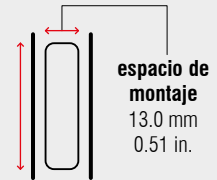

FR 5000

Corredera de balines extensión total

Especificaciones

-  lateral
-  13.0 mm / 0.51 in.
-  dinámica hasta 45 kg / 100 lbs.
-  jaula de balines
-  acero, cincado

Características

- patrón universal de orificios
- desenganche del cajón presionando hacia abajo la palanca de separación en el perfil del cajón
- pestañas de montaje para la compensación de tolerancias

Medidas

altura de
corredera
45.7 mm
1.80 in.

espacio de
montaje
13.0 mm
0.51 in.

| Longitud | | Recorrido de Extensión | | Peso | | No. de artículo |
|----------|-------|------------------------|-------|-----------|------|-----------------|
| | | | | por juego | | cincado |
| mm | inch | mm | inch | kg | lbs. | |
| 250 | 9.84 | 250 | 9.84 | 0.73 | 1.60 | 5050 |
| 300 | 11.81 | 302 | 11.89 | 0.89 | 1.96 | 5051 |
| 350 | 13.78 | 354 | 13.94 | 1.07 | 2.36 | 5052 |
| 400 | 15.75 | 400 | 15.75 | 1.17 | 2.58 | 5053 |
| 450 | 17.72 | 452 | 17.80 | 1.35 | 2.97 | 5054 |
| 500 | 19.69 | 515 | 20.28 | 1.53 | 3.36 | 5055 |
| 550 | 21.65 | 558 | 21.97 | 1.68 | 3.69 | 5056 |
| 600 | 23.62 | 600 | 23.62 | 1.83 | 4.02 | 5057 |
| 650 | 25.59 | 650 | 25.59 | 1.98 | 4.35 | 5058 |
| 700 | 27.56 | 705 | 27.76 | 2.14 | 4.71 | 5059 |