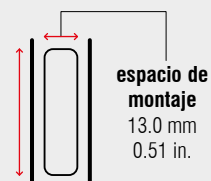

### Especificaciones

-  lateral
-  13.0 mm / 0.51 in.
-  dinámica hasta 45 kg / 100 lbs.
-  jaula de balines de acero inoxidable
-  acero inoxidable 1.4301 / 304
-  +5 °C hasta +40 °C  
+41 °F hasta +104 °F

### Características

- patrón universal de orificios
- desenganche del cajón presionando hacia abajo la palanca de separación en el perfil del cajón
- correderas se pueden instalar en ambos lados del cajón

### Medidas

**altura de  
corredera**  
45.7 mm  
1.80 in.

Longitud		Recorrido de Extensión		Peso		No. de artículo
				por juego		acero inoxidable
mm	inch	mm	inch	kg	lbs.	
300	11.81	245	9.65	*	*	*
355	13.98	350	13.78	*	*	*
405	15.95	400	15.75	*	*	*
450	17.72	450	17.72	*	*	*
500	19.69	500	19.69	*	*	*
550	21.65	550	21.65	*	*	*
600	23.62	600	23.62	*	*	*
650	25.59	650	25.59	*	*	*
700	27.56	700	27.56	*	*	*