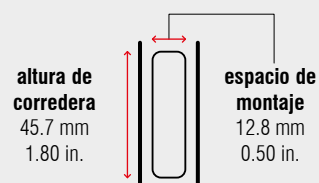

Especificaciones

-  lateral
-  12.8 mm / 0.50 in.
-  dinámica hasta 45 kg / 100 lbs.
-  jaula de balines
-  acero, cincado
-  +5 °C hasta +40 °C
+41 °F hasta +104 °F

Características

- patrón universal de orificios
- desenganche del cajón presionando hacia abajo la palanca de separación en el perfil del cajón
- pestañas de montaje para la compensación de tolerancias

Medidas

Longitud		Recorrido de Extensión		Peso		No. de artículo
				por juego		galvanizado
mm	inch	mm	inch	kg	lbs.	
300	11.81	245	9.65	0.90	1.98	5061
355	13.98	350	13.78	1.05	2.32	5062
405	15.95	400	15.75	1.20	2.65	5063
450	17.72	450	17.72	1.36	3.00	5064
500	19.69	500	19.69	1.51	3.33	5065
550	21.65	550	21.65	1.61	3.55	5066
600	23.62	600	23.62	1.81	3.99	5067
650	25.59	650	25.59	1.97	4.34	5068
700	27.56	700	27.56	2.13	4.70	5069

Unidad de empaque – juegos por caja, todas las longitudes: 10