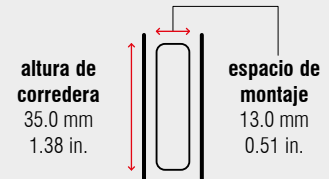

FR 5005

Corredera de balines extensión parcial

Especificaciones

-  lateral
-  13.0 mm / 0.51 in.
-  dinámica hasta 34 kg / 75 lbs.
-  jaula de balines
-  acero, cincado o recubrimiento electrolítico

Características

Medidas

Longitud		Recorrido de Extensión		Peso		No. de artículo	No. de artículo
				por juego		cincado	negro
mm	inch	mm	inch	kg	lbs.		
300	11.81	215	8.47	*	*	*	61300
350	13.78	245	9.65	*	*	*	61201
400	15.75	300	11.81	*	*	61203	61301
450	17.72	338	13.31	*	*	6000391	61302
500	19.69	375	14.76	*	*	60000482	*
550	21.65	413	16.26	*	*	*	*
600	23.62	450	17.72	*	*	*	*
650	25.59	488	19.21	*	*	*	*
700	27.56	700	27.56	*	*	*	*