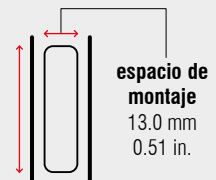

## Especificaciones

-  lateral
-  13.0 mm / 0.51 in.
-  dinámica hasta 30 kg / 66 lbs.
-  jaula de balines
-  acero, cincado

## Medidas

**altura de  
corredera**  
36.0 mm  
1.42 in.

**espacio de  
montaje**  
13.0 mm  
0.51 in.

Longitud		Recorrido de Extensión		Peso		No. de artículo
				por juego		cincado
mm	inch	mm	inch	kg	lbs.	
250	9.84	254	10.00	0.58	1.28	5080
300	11.81	305	12.01	0.69	1.52	5081
350	13.78	356	14.02	0.82	1.81	5082
400	15.75	406	15.99	0.92	2.03	5083
450	17.72	457	17.99	1.06	2.34	5084
500	19.69	508	20.00	1.15	2.54	5085
550	21.65	559	22.01	1.27	2.80	5086
600	23.62	610	24.02	1.39	3.06	5087