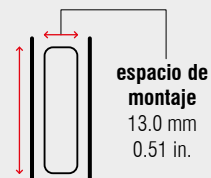

FR 5036 US | Corredera de balines extensión total

Especificaciones

-  lateral
-  13.0 mm / 0.51 in.
-  dinámica hasta 34 kg / 75 lbs.
-  jaula de balines
-  acero, cincado

Características

- patrón universal de orificios
- desenganche del cajón presionando hacia abajo la palanca de separación en el perfil del cajón
- correderas se pueden instalar en ambos lados del cajón
- el asiento de retención mantiene el cajón de forma segura en posición cerrada

Medidas

**altura de
corredera**
36.0 mm
1.42 in.

Longitud		Recorrido de Extensión		Peso		No. de artículo
				por juego		cincado
mm	inch	mm	inch	kg	lbs.	
250	9.84	254	10.00	*	*	400300
300	11.81	305	12.01	*	*	400301
350	13.78	356	14.02	*	*	400302
400	15.75	406	15.99	*	*	400303
450	17.72	457	17.99	*	*	400304
500	19.69	508	20.00	*	*	400305
550	21.65	559	22.01	*	*	400306
600	23.62	610	24.02	*	*	400307
650	25.59	660	25.98	*	*	400308
700	27.56	711	27.99	*	*	400309

Unidad de empaque – juegos por caja, todas las longitudes: 20

* bajo pedido