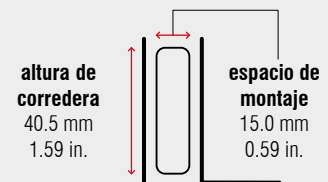

Especificaciones

-  sobrepuesto
-  15.0 mm / 0.59 in.
-  dinámica hasta 100 kg / 220 lbs.
-  rodamientos de acero inoxidable con anillo deslizante de nylon integrado
-  acero inoxidable 1.4509 / 441
-  -25 °C hasta +80 °C
-13 °F hasta +176 °F

Características

- tope trasero
- auto-cierre
- disponible en versión termorresistente hasta +210 °C (+410 °F)

Medidas

Longitud		Recorrido de Extensión		Peso		No. de artículo
				por juego		
mm	inch	mm	inch	kg	lbs.	
400	15.75	294	11.57	1.94	4.28	1060
450	17.72	344	13.54	2.17	4.77	1061
500	19.69	394	15.51	2.41	5.31	1062
550	21.65	444	17.48	2.64	5.81	1063
600	23.62	494	19.45	2.89	6.37	1064
650	25.59	544	21.42	3.13	6.89	1065
700	27.56	584	22.99	3.36	7.40	1066
750	29.53	634	24.96	3.59	7.90	1067

Unidad de empaque – juegos por caja, todas las longitudes: 5