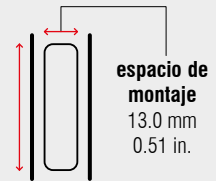

FR 5328

Corredera de balines extensión parcial de doble sentido

Especificaciones

-  lateral
-  13.0 mm / 0.51 in.
-  dinámica hasta 400 kg / 882 lbs.
-  jaula de balines de acero inoxidable
-  acero, cincado

Características

- extensión en doble sentido – permite operar hacia ambos lados
- correderas se pueden instalar en ambos lados del cajón
- no desmontable
- posibilidad de montaje plano con reducción en la capacidad de carga

Medidas

altura de corredera
28.0 mm
1.10 in.

Longitud		Recorrido de Extensión		Peso		No. de artículo
				por juego		cincado
mm	inch	mm	inch	kg	lbs.	
130	5.12	74	2.91	0.54	1.19	5541
210	8.27	116	4.57	0.90	1.98	5542
290	11.42	148	5.83	1.26	2.78	5543
370	14.57	190	7.48	1.60	3.53	5544
450	17.72	232	9.13	1.96	4.32	5545
530	20.87	274	10.79	2.32	5.11	5546
610	24.02	316	12.44	2.62	5.78	5547
690	27.17	358	14.09	2.96	6.53	5548
770	30.31	400	15.75	3.30	7.28	5549
850	33.46	433	17.05	3.66	8.07	5550
930	36.61	475	18.70	4.00	8.82	5551
1,010	39.76	517	20.35	4.34	9.57	5552
1,090	42.91	559	22.01	4.70	10.36	5553
1,170	46.06	601	23.66	5.04	11.11	5554