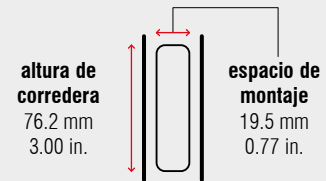

FR 5400L

Corredera de balines extensión total
con mecanismo de bloqueo

Especificaciones

-  lateral
-  19.5 mm / 0.77 in.
-  dinámica hasta 250 kg / 550 lbs.
-  jaula de balines de acero inoxidable
-  acero, cincado

Características

- cierre de seguridad en posición cerrada y en posición abierta
- correderas son izquierda y derecha
- no desmontable
- FR 5400L: mecanismo izquierda y derecha
- FR 5400L-L: mecanismo izquierda
- FR 5400L-R: mecanismo derecha

Medidas

Longitud		Recorrido de Extensión		Peso		No. de artículo	No. de artículo	No. de artículo
mm	inch	mm	inch	kg	lbs.	FR 5400L	FR 5400L-L	FR 5400L-R
304.8	12	304.8	12	3.21	7.08	5602	*	*
355.6	14	355.6	14	3.75	8.27	5603	*	*
406.4	16	406.4	16	4.27	9.41	5604	*	*
457.2	18	457.2	18	4.82	10.63	5605	*	*
508.0	20	508.0	20	5.35	11.79	5606	*	*
558.8	22	558.8	22	5.85	12.90	5607	*	*
609.6	24	609.6	24	6.32	13.93	5608	*	*
660.4	26	660.4	26	7.00	15.43	5609	*	*
711.2	28	711.2	28	7.45	16.42	5610	*	*
762.0	30	762.0	30	7.95	17.53	5611	*	*
812.8	32	812.8	32	8.50	18.74	5612	*	*
863.6	34	863.6	34	9.00	19.84	5613	*	*
914.4	36	914.4	36	9.50	20.94	5614	*	*
965.2	38	965.2	38	10.00	22.05	5615	*	*
1,016.0	40	1,016.0	40	10.70	23.59	5616	*	*
1,066.8	42	1,066.8	42	11.40	25.13	5617	*	*
1,117.6	44	1,117.6	44	11.80	26.01	5618	*	*
1,168.4	46	1,168.4	46	12.30	27.12	5619	*	*
1,219.2	48	1,219.2	48	12.70	28.00	5620	*	*
1,270.0	50	1,270.0	50	13.10	28.88	5621	*	*
1,320.8	52	1,320.8	52	13.80	30.42	5622	*	*
1,371.6	54	1,371.6	54	14.10	31.09	5623	*	*
1,422.4	56	1,422.4	56	14.50	31.97	5624	*	*
1,473.2	58	1,473.2	58	15.00	33.07	5625	*	*
1,524.0	60	1,524.0	60	15.80	34.83	5626	*	*

Unidad de empaque – juegos por caja: 304.8 a 609.6 mm: 4 | 660.4 a 863.6 mm: 2 | 914.4 a 1,524.0 mm: 1

* bajo pedido