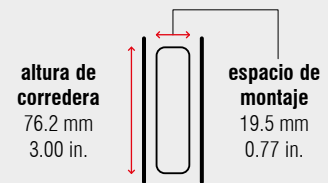

# FR 5400

Corredera de balines extensión total

## Especificaciones

-  lateral
-  19.5 mm / 0.77 in.
-  dinámica hasta 250 kg / 550 lbs.
-  jaula de balines de acero inoxidable
-  acero, cincado

## Medidas

Longitud		Recorrido de Extensión		Peso		No. de artículo
				por juego		cincado
mm	inch	mm	inch	kg	lbs.	
203.2	8	203.2	8	1.95	4.30	5500
254.0	10	254.0	10	2.45	5.40	5501
304.8	12	304.8	12	2.98	6.56	5502
355.6	14	355.6	14	3.48	7.66	5503
406.4	16	406.4	16	4.00	8.82	5504
457.2	18	457.2	18	4.70	10.36	5505
508.0	20	508.0	20	5.20	11.46	5506
558.8	22	558.8	22	5.55	12.24	5507
609.6	24	609.6	24	6.05	13.34	5508
660.4	26	660.4	26	6.60	14.55	5509
711.2	28	711.2	28	7.10	15.65	5510
762.0	30	762.0	30	7.55	16.64	5511
812.8	32	812.8	32	8.10	17.86	5512
863.3	34	863.3	34	8.60	18.96	5513
914.4	36	914.4	36	9.10	20.06	5514
965.2	38	965.2	38	9.60	21.16	5515
1,016.0	40	1,016.0	40	10.30	22.71	5516
1,066.8	42	1,066.8	42	11.00	24.25	5517
1,117.6	44	1,117.6	44	11.40	25.13	5518
1,168.4	46	1,168.4	46	11.80	26.01	5519
1,219.2	48	1,219.2	48	12.30	27.12	5520
1,270.0	50	1,270.0	50	12.70	28.00	5521
1,320.0	52	1,320.0	52	13.20	29.10	5522
1,371.6	54	1,371.6	54	13.60	29.98	5523
1,422.4	56	1,422.4	56	14.10	31.09	5524
1,473.2	58	1,473.2	58	14.60	32.19	5525
1,524.0	60	1,524.0	60	15.40	33.95	5526

Unidad de empaque – juegos por caja: 203.2 a 609.6 mm: 4 | 660.4 a 863.3 mm: 2 | 914.4 a 1,524.0 mm: 1