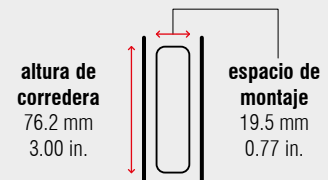

FR 5400 SMT | Corredera de balines extensión total

Especificaciones

-  lateral
-  19.5 mm / 0.77 in.
-  dinámica hasta 250 kg / 550 lbs.
-  jaula de balines de acero inoxidable
-  acero, cincado

Características

- perfil del cuerpo y cajón con bayonetas para montaje estándar (SMT) y bloqueo contra izado
- no desmontable

Medidas

Longitud		Recorrido de Extensión		Peso		No. de artículo	No. de artículo
				por juego		1.5 mm / 16 ga. cincado	1.9 mm / 14 ga. cincado
mm	inch	mm	inch	kg	lbs.		
304.8	12	304.8	12	2.98	6.56	5702	5752
355.6	14	355.6	14	3.48	7.66	5703	5753
406.4	16	406.4	16	4.00	8.82	5704	5754
457.2	18	457.2	18	4.70	10.36	5705	5755
508.0	20	508.0	20	5.20	11.46	5706	5756
558.8	22	558.8	22	5.55	12.24	5707	5757
609.6	24	609.6	24	6.05	13.34	5708	5758
660.4	26	660.4	26	6.60	14.55	5709	5759
711.2	28	711.2	28	7.10	15.65	5710	5760
762.0	30	762.0	30	7.55	16.64	5711	5761
812.8	32	812.8	32	8.10	17.86	5712	5762
863.3	34	863.3	34	8.60	18.96	5713	5763
914.4	36	914.4	36	9.10	20.06	5714	5764
965.2	38	965.2	38	9.60	21.16	5715	5765
1,016.0	40	1,016.0	40	10.30	22.71	5716	5766
1,066.8	42	1,066.8	42	11.00	24.25	5717	5767
1,117.6	44	1,117.6	44	11.40	25.13	5718	5768
1,168.4	46	1,168.4	46	11.80	26.01	5719	5769
1,219.2	48	1,219.2	48	12.30	27.12	5720	5770
1,270.0	50	1,270.0	50	12.70	28.00	5721	5771
1,320.0	52	1,320.0	52	13.20	29.10	5722	5772
1,371.6	54	1,371.6	54	13.60	29.98	5723	5773
1,422.4	56	1,422.4	56	14.10	31.09	5724	5774
1,473.2	58	1,473.2	58	14.60	32.19	5725	5775
1,524.0	60	1,524.0	60	15.40	33.95	5726	5776

Unidad de empaque – juegos por caja: 304.8 a 1,168.4 mm: **4** | 1,219.2 a 1,524.0 mm: **2**