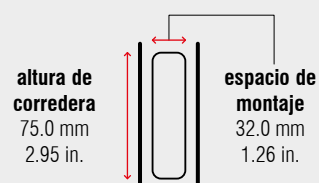

## Especificaciones

-  lateral
-  32.0 mm / 1.26 in.
-  dinámica hasta 220 kg / 485 lbs.
-  jaula de balines de acero inoxidable
-  acero, cincado

## Características

- con 50 % de sobreextensión
- correderas se pueden instalar en ambos lados del cajón
- no desmontable
- posibilidad de montaje plano con reducción en la capacidad de carga

## Medidas

Longitud		Recorrido de Extensión		Peso		No. de artículo
				por juego		cincado
mm	inch	mm	inch	kg	lbs.	
300	11.81	450	17.72	5.49	12.10	5581
350	13.78	525	20.67	6.45	14.22	5582
400	15.75	600	23.62	7.45	16.42	5583
450	17.72	675	26.57	8.55	18.85	5584
500	19.69	750	29.53	9.50	20.94	5585
550	21.65	825	32.48	10.50	23.15	5586
600	23.62	900	35.43	11.40	25.13	5587
650	25.59	975	38.39	12.50	27.56	5588
700	27.56	1,050	41.34	13.40	29.54	5589
750	29.53	1,125	44.29	14.50	31.97	5590
800	31.50	1,200	47.24	15.40	33.95	5591
850	33.46	1,275	50.20	16.40	36.16	5592
900	35.43	1,350	53.15	17.30	38.14	5593
950	37.40	1,425	56.10	18.30	40.34	5594
1,000	39.37	1,500	59.06	19.30	42.55	5595

Unidad de empaque – juegos por caja: 300 a 550 mm: 2 | 600 a 1,000 mm: 1