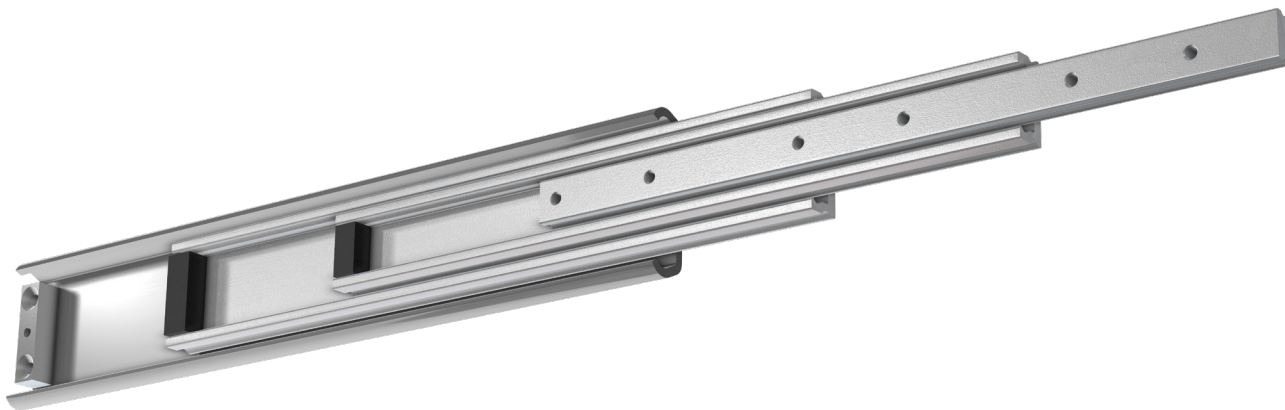

# FR 5432 OE | Corredera de balines con sobreextensión

## Especificaciones

-  lateral
-  32.0 mm / 1.26 in.
-  dinámica hasta 220 kg / 485 lbs.
-  jaula de balines de acero inoxidable
-  acero, cincado

## Características

- con 50 % de sobreextensión
- correderas se pueden instalar en ambos lados del cajón
- no desmontable
- posibilidad de montaje plano con reducción en la capacidad de carga