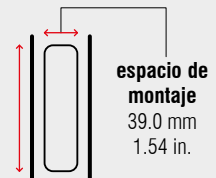

## Especificaciones

-  lateral
-  39.0 mm / 1.54 in.
-  dinámica hasta 500 kg / 1,100 lbs.
-  jaula de balines de acero inoxidable
-  acero, cincado

## Medidas

altura de  
corredera  
51.4 mm  
2.02 in.

Longitud		Recorrido de Extensión		Peso		No. de artículo
				por juego		cincado
mm	inch	mm	inch	kg	lbs.	
400	15.75	400	15.75	8.80	19.40	<b>5643</b>
450	17.72	450	17.72	10.00	22.05	<b>5644</b>
500	19.69	500	19.69	11.20	24.69	<b>5645</b>
550	21.65	550	21.65	12.40	27.34	<b>5646</b>
600	23.62	600	23.62	13.60	29.98	<b>5647</b>
650	25.59	650	25.59	14.80	32.63	<b>5648</b>
700	27.56	700	27.56	16.00	35.27	<b>5649</b>
750	29.53	750	29.53	17.20	37.92	<b>5650</b>
800	31.50	800	31.50	18.40	40.57	<b>5651</b>
850	33.46	850	33.46	19.60	43.21	<b>5652</b>
900	35.43	900	35.43	20.80	45.86	<b>5653</b>
950	37.40	950	37.40	22.00	48.50	<b>5654</b>
1,000	39.37	1,000	39.37	23.30	51.37	<b>5655</b>