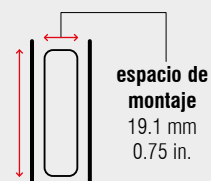

### Especificaciones

-  lateral
-  19.1 mm / 0.75 in.
-  dinámica hasta 80 kg / 176 lbs.
-  jaula de balines
-  acero, cincado
-  +5 °C to +40 °C  
+41 °F to +104 °F

### Características

- desenganche del cajón presionando hacia abajo la palanca de separación en el perfil del cajón
- correderas se pueden instalar en ambos lados del cajón

### Medidas

altura de  
corredera  
56.0 mm  
2.20 in.

Longitud		Recorrido de Extensión		Peso		No. de artículo
				por juego		cincado
mm	inch	mm	inch	kg	lbs.	
355.6	14	355.6	14	*	*	5919
406.4	16	406.4	16	*	*	5920
457.2	18	457.2	18	*	*	5921
508.0	20	508.0	20	*	*	5922
558.8	22	558.8	22	*	*	5923
609.6	24	609.6	24	*	*	5924
660.4	26	660.4	26	*	*	5925
711.2	28	711.2	28	*	*	5926
762.0	30	762.0	30	*	*	5927

Unidad de empaque – juegos por caja: 355.6 a 457.2 mm: **8** | 508.0 a 609.6 mm: **6** | 660.4 a 762.0 mm: **4**

\* bajo pedido