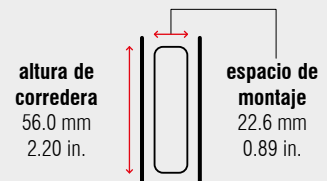

FR 5623

Corredera de balines extensión total

Especificaciones

-  lateral
-  22.6 mm / 0.89 in.
-  dinámica hasta 115 kg / 254 lbs.
-  jaula de balines
-  acero, cincado

Características

- correderas se pueden instalar en ambos lados del cajón
- el asiento de retención mantiene el cajón de forma segura en posición cerrada
- riel para desconectar cajonera (DDR)
- hasta 700 mm (27.56 in.) con 25 mm (0.98 in.) de sobreextensión

Medidas

Longitud		Recorrido de Extensión		Peso		No. de artículo
				por juego		cincado
mm	inch	mm	inch	kg	lbs.	
400	15.75	425	16.73	*	*	*
450	17.72	475	18.70	*	*	*
500	19.69	525	20.69	*	*	*
550	21.65	575	22.64	*	*	*
600	23.62	625	24.61	*	*	*
650	25.59	675	26.58	*	*	*
700	27.56	725	28.54	*	*	*
800	31.50	800	31.50	*	*	*
900	35.43	900	35.43	*	*	*
1,000	39.37	1,000	39.37	*	*	*
1,100	43.31	1,100	43.31	*	*	*

Unidad de empaque – juegos por caja: 400 a 450 mm: 8 | 500 a 600 mm: 6 | 650 a 1,100 mm: 4

* bajo pedido