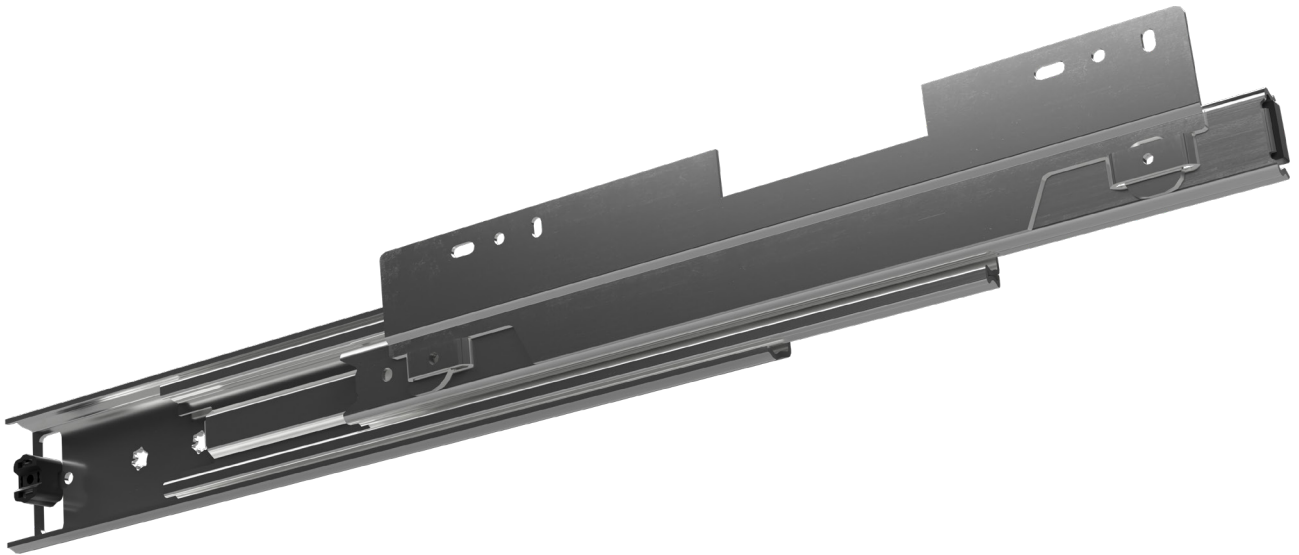

FR 5623

Corredera de balines extensión total

Especificaciones

-  lateral
-  22.6 mm / 0.89 in.
-  dinámica hasta 115 kg / 254 lbs.
-  jaula de balines
-  acero, cincado

Características

- correderas se pueden instalar en ambos lados del cajón
- el asiento de retención mantiene el cajón de forma segura en posición cerrada
- riel para desconectar cajonera (DDR)
- hasta 700 mm (27.56 in.) con 25 mm (0.98 in.) de sobreextensión

Medidas

Longitud		Recorrido de Extensión		Peso		No. de artículo
				por juego		cincado
mm	inch	mm	inch	kg	lbs.	
400	15.75	425	16.73	*	*	*
450	17.72	475	18.70	*	*	*
500	19.69	525	20.69	*	*	*
550	21.65	575	22.64	*	*	*
600	23.62	625	24.61	*	*	*
650	25.59	675	26.58	*	*	*
700	27.56	725	28.54	*	*	*
800	31.50	800	31.50	*	*	*
900	35.43	900	35.43	*	*	*
1,000	39.37	1,000	39.37	*	*	*
1,100	43.31	1,100	43.31	*	*	*

Unidad de empaque – juegos por caja: 400 a 450 mm: 8 | 500 a 600 mm: 6 | 650 a 1,100 mm: 4

* bajo pedido