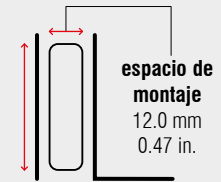

FR 6500

Corredera con sobreextensión telescópica

Especificaciones

-  sobrepuesto
-  12 mm / 0.47 in.
-  dinámica hasta 50 kg / 110 lbs.
-  ruedas de plástico sólido,
ruedas de plástico silenciosas
-  acero, recubrimiento en polvo

Características

- estabilidad lateral
- amortiguador de tope y seguro de desenganche premontados en el perfil intermedio
- montaje y desmontaje sencillo del perfil intermedio
- sobreextensión de serie
- conducción bilateral reforzada
- auto-cierre
- intercambiable en la rejilla de altura de 32 mm (1.26 in.) con extensión parcial FR 2021

Medidas

altura de
corredera
62.5 mm
2.46 in.

Longitud		Recorrido de Extensión		Peso		No. de artículo
				por juego		blanco puro
mm	inch	mm	inch	kg	lbs.	
200	7.87	200	7.87	0.70	1.54	1200
250	9.84	250	9.84	0.87	1.92	1201
300	11.81	320	12.60	1.03	2.27	1202
350	13.78	370	14.57	1.21	2.66	1203
400	15.75	420	16.54	1.37	3.02	1204
450	17.72	470	18.50	1.55	3.41	1205
500	19.69	550	21.65	1.74	3.83	1206
550	21.65	570	22.44	1.93	4.25	1207
600	23.62	620	24.41	2.11	4.64	1208
650	25.59	670	26.38	2.48	5.47	1260
700	27.56	750	29.53	2.60	5.73	1261
750	29.53	770	30.31	2.86	6.31	1262
800	31.50	820	32.28	3.06	6.75	1263