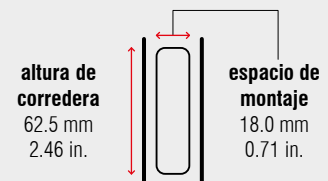

Especificaciones

-  lateral
-  18.0 mm / 0.71 in.
-  dinámica hasta 68 kg / 150 lbs. (extensión total)
dinámica hasta 53 kg / 120 lbs. (sobreextensión)
-  ruedas de plástico sólido
-  acero inoxidable 1.4509 / 441
-  -25 °C hasta +80 °C
-13 °F hasta +176 °F

Características

- alta estabilidad lateral
- perfil del cuerpo y del cajón con orificios de atornillamiento
- propiedades de deslizamiento óptimas y desplazamiento silencioso mediante un efecto diferencial integrado
- clip de seguridad integrado en el perfil intermedio
- conducción bilateral reforzada
- amortiguador sintético
- auto-cierre
- compatible con la corredera de extensión parcial FR 1052 SCC
- disponible en versión termorresistente hasta máx. +110 °C (+230 °F) – capacidad sobreextensión (perfil del cajón sin orificios de atornillamiento) 40 kg (90 lbs.)

Medidas

Longitud		Recorrido de Extensión		Recorrido de Extensión		Peso		No. de artículo	No. de artículo	No. de artículo
		extensión total		sobreextensión		por juego		ext. total	sobreeext.	sobreeext. termorresist.
mm	inch	mm	inch	mm	inch	kg	lbs.			
350	13.78	335	13.19	410	16.14	1.62	3.57	7900	*	7970
400	15.75	385	15.16	460	18.11	1.81	3.99	7901	*	*
450	17.72	435	17.13	510	20.08	2.04	4.49	7902	*	7972
500	19.69	485	19.09	560	22.05	2.28	5.02	7903	*	7973
550	21.65	535	21.06	610	24.02	2.49	5.50	7904	7924	7974
600	23.62	585	23.03	660	25.98	2.73	6.01	7905	*	7975
650	25.59	635	25.00	710	27.95	2.98	6.57	7906	7926	*
700	27.56	685	26.97	760	29.92	3.18	7.00	7907	*	*
750	29.53	735	28.94	810	31.89	*	*	*	*	*