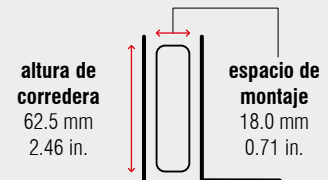

## Especificaciones

- sobrepuesto
- 18.0 mm / 0.71 in.
- dinámica hasta 70 kg / 154 lbs.
- ruedas de plástico sólido
- acero inoxidable 1.4509 / 441
- 25 °C hasta +80 °C  
-13 °F hasta +176 °F

## Medidas

| Longitud |       | Recorrido de Extensión |       | Peso      |      | No. de artículo | No. de artículo |
|----------|-------|------------------------|-------|-----------|------|-----------------|-----------------|
|          |       |                        |       | por juego |      | UE 1            | UE 2            |
| mm       | inch  | mm                     | inch  | kg        | lbs. |                 |                 |
| 300      | 11.81 | 285                    | 11.22 | 1.45      | 3.19 | 70480           | 70480GV         |
| 350      | 13.78 | 335                    | 13.19 | 1.62      | 3.57 | 70481           | 70481GV         |
| 400      | 15.75 | 385                    | 15.16 | 1.81      | 4.00 | 70482           | 70482GV         |
| 450      | 17.72 | 435                    | 17.13 | 2.08      | 4.59 | 70483           | 70483GV         |
| 500      | 19.69 | 485                    | 19.09 | 2.33      | 5.13 | 70484           | 70484GV         |
| 550      | 21.65 | 535                    | 21.06 | 2.57      | 5.66 | 70485           | 70485GV         |
| 600      | 23.62 | 585                    | 23.03 | 2.82      | 6.22 | 70486           | 70486GV         |
| 650      | 25.59 | 635                    | 25.00 | 3.08      | 6.79 | 70487           | 70487GV         |
| 700      | 27.56 | 685                    | 26.97 | 3.33      | 7.34 | 70488           | 70488GV         |
| 750      | 29.53 | 735                    | 28.94 | 3.59      | 7.91 | 70489           | 70489GV         |