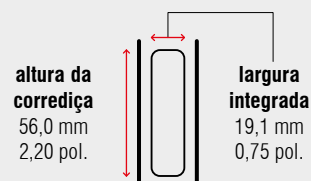

Especificações

-  montagem lateral
-  19,1 mm / 0,75 pol.
-  dinâmico até 80 kg / 176 lbs.
-  compartimentos de rolamentos de esferas
-  aço, zincada
-  +5 °C a +40 °C
+41 °F a +104 °F

Características

- com alavanca de desconexão
- design simétrico

Dimensões

Comprimento		Extensão		Peso		Nº do item
				por conjunto		zincada
mm	pol.	mm	pol.	kg	lbs.	
355,6	14	355,6	14	*	*	5919
406,4	16	406,4	16	*	*	5920
457,2	18	457,2	18	*	*	5921
508,0	20	508,0	20	*	*	5922
558,8	22	558,8	22	*	*	5923
609,6	24	609,6	24	*	*	5924
660,4	26	660,4	26	*	*	5925
711,2	28	711,2	28	*	*	5926
762,0	30	762,0	30	*	*	5927

Unidade de embalagem – conjuntos por caixa: de 355,6 até 457,2 mm: **8** | de 508,0 até 609,6 mm: **6** | de 660,4 até 762,0 mm: **4** * mediante solicitação