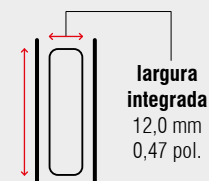

FR 6500 | Corrediça com sobre-extensão

Especificações

-  montagem inferior
-  12,0 mm / 0,47 pol.
-  dinâmico até 50 kg / 110 lbs.
-  rodízios sintéticos sólidos, rodízios sintéticos silenciosos
-  aço, pintura eletrostática

Características

- estabilidade lateral
- parada macia de absorção e clipe de prevenção de levantamento instalados
- fácil montagem e remoção do perfil do meio
- com sobre-extensão padrão
- perfil cativo bilateral
- fechamento automático
- compatível com corrediça de gaveta de extensão parcial FR 2021 e inclinação de 32 mm (1,26 pol.)

Dimensões

altura da corrediça
62,5 mm
2,46 pol.

largura integrada
12,0 mm
0,47 pol.

Comprimento		Extensão		Peso		Nº do item
				por conjunto		branco puro
mm	pol.	mm	pol.	kg	lbs.	
200	7,87	200	7,87	0,70	1,54	1200
250	9,84	250	9,84	0,87	1,92	1201
300	11,81	320	12,60	1,03	2,27	1202
350	13,78	370	14,57	1,21	2,66	1203
400	15,75	420	16,54	1,37	3,02	1204
450	17,72	470	18,50	1,55	3,41	1205
500	19,69	550	21,65	1,74	3,83	1206
550	21,65	570	22,44	1,93	4,25	1207
600	23,62	620	24,41	2,11	4,64	1208
650	25,59	670	26,38	2,48	5,47	1260
700	27,56	750	29,53	2,60	5,73	1261
750	29,53	770	30,31	2,86	6,31	1262
800	31,50	820	32,28	3,06	6,75	1263