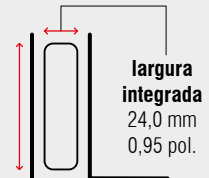

## Especificações

-  montagem inferior
-  24,0 mm / 0,95 pol.
-  dinâmico até 75 kg / 165 lbs.
-  rodízios sintéticos sólidos
-  aço, pintura eletrostática

## Características

- baixa altura total para permitir o posicionamento próximo de gavetas rasas
- clipe de segurança integrado
- fechamento automático

## Dimensões

**altura da  
corrediça**  
50,2 mm  
1,98 pol.

**largura  
integrada**  
24,0 mm  
0,95 pol.

Comprimento		Extensão		Peso		Nº do item
				por conjunto		cinza claro
mm	pol.	mm	pol.	kg	lbs.	
400	15,75	385	15,16	*	*	*
450	17,72	435	17,13	*	*	*
500	19,69	485	19,09	*	*	*
550	21,65	535	21,06	*	*	*
600	23,62	585	23,03	*	*	*
650	25,59	635	25,00	*	*	*
700	27,56	685	26,97	*	*	*
750	29,53	735	28,94	*	*	*