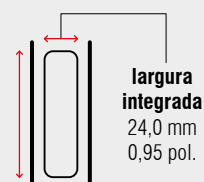

FR 7075

Corrediça com ação progressiva com extensão total

Especificações

-  montagem inferior
-  24,0 mm / 0,95 pol.
-  dinâmico até 75 kg / 165 lbs.
-  rodízios sintéticos sólidos
-  aço, pintura eletrostática

Características

- baixa altura total para permitir o posicionamento próximo de gavetas rasas
- clipe de segurança integrado
- fechamento automático

Dimensões

altura da
corrediça
50,2 mm
1,98 pol.

Comprimento		Extensão		Peso		Nº do item
				por conjunto		cinza claro
mm	pol.	mm	pol.	kg	lbs.	
400	15,75	385	15,16	*	*	*
450	17,72	435	17,13	*	*	*
500	19,69	485	19,09	*	*	*
550	21,65	535	21,06	*	*	*
600	23,62	585	23,03	*	*	*
650	25,59	635	25,00	*	*	*
700	27,56	685	26,97	*	*	*
750	29,53	735	28,94	*	*	*

Unidade de embalagem – conjuntos por caixa, todos os comprimentos: 4

* mediante solicitação