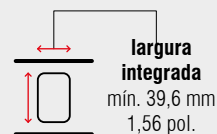

# FR 775A ECD

Sistema de corredeira removível de despensa vertical com ação progressiva, extensão total e guia superior – até 75 kg / 165 lbs.

## Especificações

-  montagem de piso
-  mín. 88,5 mm / 3,48 pol.
-  dinâmico até 75 kg / 165 lbs.
-  rodízios sintéticos sólidos
-  aço, pintura eletrostática

## Características

- instalação rápida e fácil por meio de um sistema de encaixe patenteado
- ajuste lateral e de altura integrado
- altura máxima recomendada do gabinete: 1.500 mm (59,06 pol.)
- largura máxima recomendada do gabinete: 400 mm (15,75 pol.)

## Dimensões

**altura da corredeira**  
59,0 mm  
2,32 pol.

**altura da corredeira**  
65,0 mm  
2,56 pol.

Comprimento		Extensão		Peso		Nº do item
				por conjunto		branco puro
mm	pol.	mm	pol.	kg	lbs.	
400	15,75	385	15,16	5,67	12,50	4221
450	17,72	435	17,13	6,19	13,64	4222
500	19,69	485	19,09	6,89	15,19	4223
550	21,65	535	21,06	7,41	16,34	4224
600	23,62	585	23,03	8,12	17,89	4225
650	25,59	635	25,00	8,64	19,04	4226
700	27,56	685	26,97	9,16	20,19	4227
750	29,53	735	28,94	9,68	21,33	4228