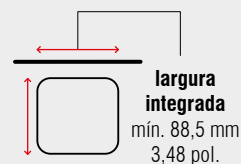

## Especificações

-  montagem de piso
-  mín. 88,5 mm / 3,48 pol.
-  dinâmico até 75 kg / 165 lbs.
-  rodízios sintéticos sólidos
-  aço, pintura eletrostática

## Características

- instalação rápida e fácil por meio de um sistema de encaixe patenteado
- ajuste lateral e de altura integrado
- altura máxima recomendada do gabinete: 1.500 mm (59,06 pol.)
- largura máxima recomendada do gabinete: 400 mm (15,75 pol.)

## Dimensões

**altura da corredeira**  
59,0 mm  
2,32 pol.

**altura da corredeira**  
65,0 mm  
2,56 pol.

Comprimento		Extensão		Peso		Nº do item
				por conjunto		branco puro
mm	pol.	mm	pol.	kg	lbs.	
400	15,75	385	15,16	5,67	12,50	4221
450	17,72	435	17,13	6,19	13,64	4222
500	19,69	485	19,09	6,89	15,19	4223
550	21,65	535	21,06	7,41	16,34	4224
600	23,62	585	23,03	8,12	17,89	4225
650	25,59	635	25,00	8,64	19,04	4226
700	27,56	685	26,97	9,16	20,19	4227
750	29,53	735	28,94	9,68	21,33	4228