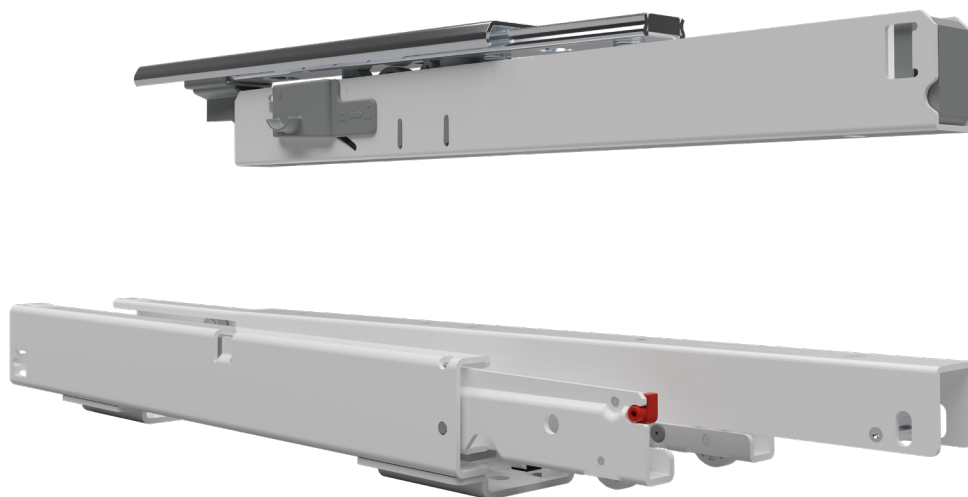

# FR 775A ECD

Sistema de corredeira removível de despensa vertical com ação progressiva, extensão total e guia superior – até 75 kg / 165 lbs.

## Especificações

-  montagem de piso
-  mín. 88,5 mm / 3,48 pol.
-  dinâmico até 75 kg / 165 lbs.
-  rodízios sintéticos sólidos
-  aço, pintura eletrostática

## Características

- instalação rápida e fácil por meio de um sistema de encaixe patenteado
- ajuste lateral e de altura integrado
- altura máxima recomendada do gabinete: 1.500 mm (59,06 pol.)
- largura máxima recomendada do gabinete: 400 mm (15,75 pol.)

## Dimensões

**altura da corredeira**  
59,0 mm  
2,32 pol.

**altura da corredeira**  
65,0 mm  
2,56 pol.

Comprimento		Extensão		Peso		Nº do item
				por conjunto		branco puro
mm	pol.	mm	pol.	kg	lbs.	
400	15,75	385	15,16	5,67	12,50	4221
450	17,72	435	17,13	6,19	13,64	4222
500	19,69	485	19,09	6,89	15,19	4223
550	21,65	535	21,06	7,41	16,34	4224
600	23,62	585	23,03	8,12	17,89	4225
650	25,59	635	25,00	8,64	19,04	4226
700	27,56	685	26,97	9,16	20,19	4227
750	29,53	735	28,94	9,68	21,33	4228