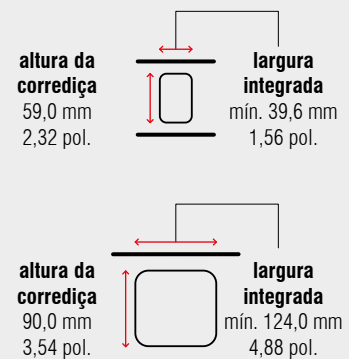

# FR 777A

Sistema de corredeira removível de despensa vertical com ação progressiva, extensão total e guia superior - até 200 kg / 441 lbs.

## Especificações

-  montagem de piso
-  mín. 124,0 mm / 4,88 pol.  
mín. 158,0 mm / 6,22 pol. (ECD)
-  dinâmico até 200 kg / 441 lbs.
-  rodízios sintéticos sólidos, rolamentos de esferas de aço envoltas sintéticas
-  aço, pintura eletrostática

## Características

- nenhuma deflexão na posição totalmente estendida
- instalação rápida e fácil por meio de um ajuste lateral e de altura integrado
- ECD (Dispositivo Easy Close) FR 777A ECD pode ser solicitado opcionalmente; item No. 7719
- altura máxima recomendada do gabinete: 2.500 mm (98,43 pol.)
- largura máxima recomendada do gabinete: 600 mm (23,62 pol.)

## Dimensões

Comprimento		Extensão		Peso		Nº do item
				por conjunto		branco puro
mm	pol.	mm	pol.	kg	lbs.	
400	15,75	384	15,12	10,39	22,92	7700
450	17,72	434	17,09	11,53	25,42	7701
500	19,69	484	19,06	12,69	27,98	7702
550	21,65	534	21,02	13,81	30,46	7703
600	23,62	584	22,99	14,83	32,69	7704
650	25,59	634	24,96	15,81	34,84	7705
700	27,56	684	26,93	17,07	37,64	7706
750	29,53	734	28,90	18,09	39,88	7707
800	31,50	784	30,87	19,22	42,38	7708
850	33,46	834	32,83	20,03	44,15	7709
900	35,43	884	34,80	21,37	47,12	7710
950	37,40	934	36,77	22,39	49,36	7711
1.000	39,37	984	38,74	23,41	51,61	7712
1.100	43,31	1.084	42,68	24,86	54,81	7713