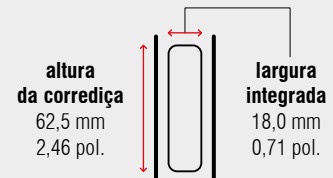

## Especificações

-  montagem lateral
-  18,0 mm / 0,71 pol.
-  dinâmico até 70 kg / 154 lbs.
-  rodízios sintéticos sólidos
-  aço inoxidável 1.4509 / 441
-  -25 °C a +80 °C  
-13 °F a +176 °F

## Características

- alta estabilidade lateral
- característica de corrida ideal e suavidade de corrida através de ação progressiva integrada
- clipe de segurança integrado
- perfil cativo bilateral
- batente sintético
- fechamento automático
- compatível com corrediças de gaveta de extensão parcial FR 1052 SCC
- disponível como versão resistente ao calor de até +110 °C (+230 °F)
- ECD (Dispositivo Easy Close) pode ser solicitado opcionalmente

## Dimensões

Comprimento		Extensão		Peso		Nº do item	Nº do item
				por conjunto		UE 1	UE 2
mm	pol.	mm	pol.	kg	lbs.		
300	11,81	285	11,22	1,33	2,93	70320	70320GV
350	13,78	335	13,19	1,49	3,28	70321	70321GV
400	15,75	385	15,16	1,67	3,68	70322	70322GV
450	17,72	435	17,13	1,92	4,23	70323	70323GV
500	19,69	485	19,09	2,15	4,73	70324	70324GV
550	21,65	535	21,06	2,37	5,23	70325	70325GV
600	23,62	585	23,03	2,61	5,75	70326	70326GV
650	25,59	635	25,00	2,85	6,29	70327	70327GV
700	27,56	685	26,97	3,08	6,80	70328	70328GV
750	29,53	735	28,94	3,33	7,33	70329	70329GV

### Unidade de embalagem

UE 1 – conjuntos montados por caixa, todos os comprimentos: 5

UE 2 – 50 conjuntos, todos os 6 perfis embalados individualmente, 10 caixas

(4 x 25 perfis do gabinete ESQUERDO/DIREITO, 4 x 25 perfis do meio ESQUERDO/DIREITO, 2 x 50 perfis do gaveta ESQUERDO/DIREITO)