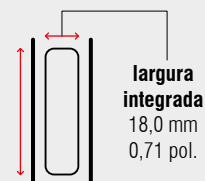

## Especificações

-  montagem inferior
-  18,0 mm / 0,71 pol.
-  dinâmico até 70 kg / 154 lbs.
-  rodízios sintéticos sólidos
-  aço inoxidável 1.4509 / 441
-  -25 °C a +80 °C  
-13 °F a +176 °F

## Características

- alta estabilidade lateral
- característica de corrida ideal e suavidade de corrida através de ação progressiva integrada
- clipe de segurança integrado
- perfil cativo bilateral
- batente sintético
- fechamento automático
- disponível como versão resistente ao calor de até +110 °C (+230 °F)
- ECD (Dispositivo Easy Close) pode ser solicitado opcionalmente

## Posição de montagem

- perfil do gabinete e da gaveta com orifícios para parafusos

## Dimensões

altura da corrediça  
62,5 mm  
2,46 pol.

largura integrada  
18,0 mm  
0,71 pol.

Comprimento		Extensão		Peso		Nº do item	Nº do item
				por conjunto		UE 1	UE 2
mm	pol.	mm	pol.	kg	lbs.		
300	11,81	285	11,22	1,45	3,19	70480	70480GV
350	13,78	335	13,19	1,62	3,57	70481	70481GV
400	15,75	385	15,16	1,81	4,00	70482	70482GV
450	17,72	435	17,13	2,08	4,59	70483	70483GV
500	19,69	485	19,09	2,33	5,13	70484	70484GV
550	21,65	535	21,06	2,57	5,66	70485	70485GV
600	23,62	585	23,03	2,82	6,22	70486	70486GV
650	25,59	635	25,00	3,08	6,79	70487	70487GV
700	27,56	685	26,97	3,33	7,34	70488	70488GV
750	29,53	735	28,94	3,59	7,91	70489	70489GV